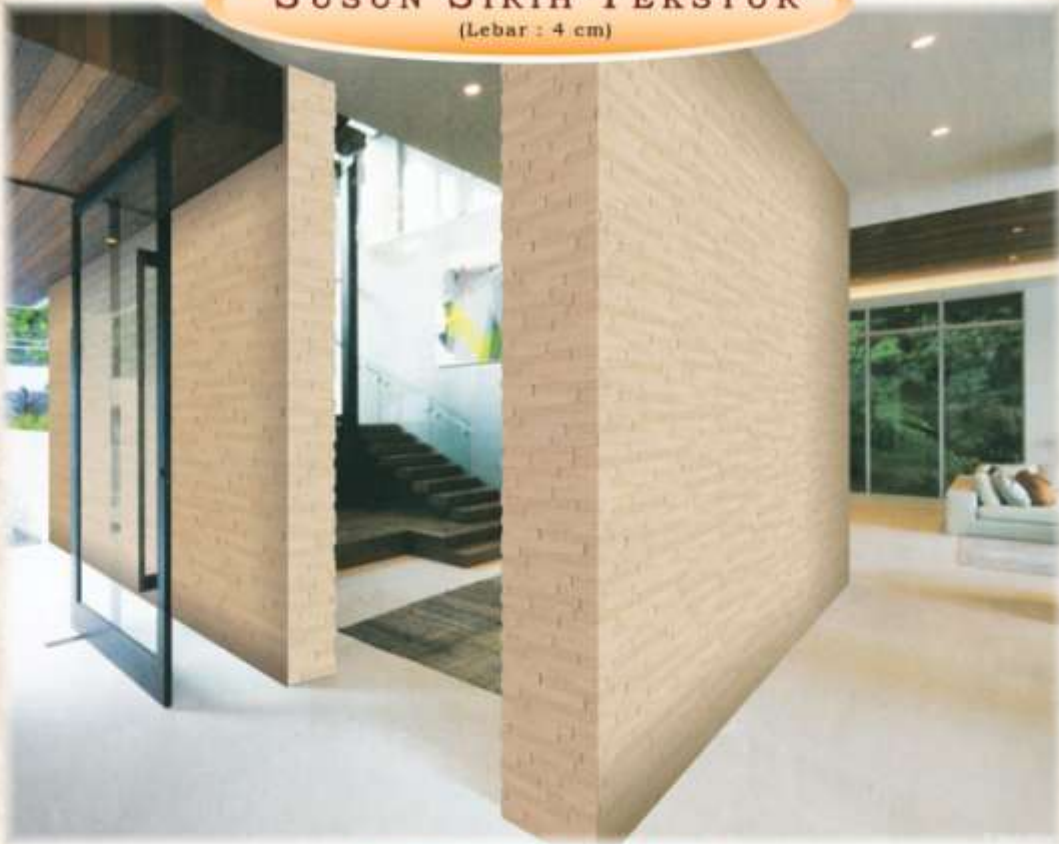

SUSUN SIRIH TEKSTUR

(Lebar : 4 cm)

BIANCO CREMA REGATTA

Melapisi dengan keindahan sempurna & bebas retak rambut pada dinding struktur interior & eksterior.

SNOWY WHITE REGATTA

PLATINUM WHITE REGATTA

CREAMY WHITE REGATTA

BIANCO CREMA REGATTA

TOPAZ REGATTA

SILVERISH REGATTA

GOLDEN REGATTA

NERO REGATTA

TOPAZ REGATTA
Backdrop ruang meeting ultra modern.